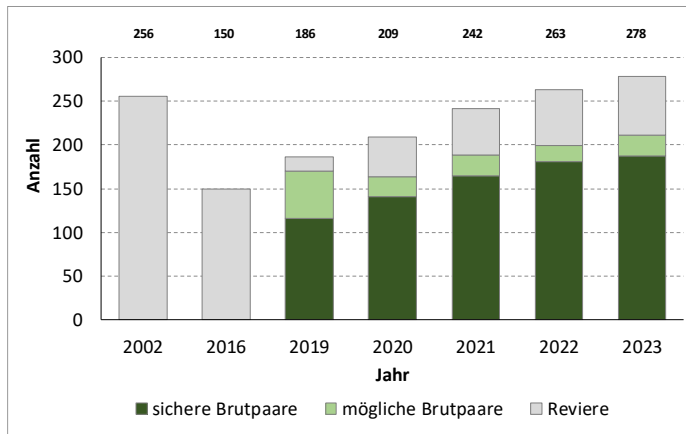

Braunkehlchenpaten gesucht!

Wir bedanken uns ganz herzlich bei allen, die sich bereits in den vergangenen Jahren an unserer Braunkehlchen Patenschafts-Aktion beteiligt haben. Durch gezielte Maßnahmen und Ansprache von landwirtschaftlichen Betrieben ist es gemeinsam gelungen, den Bestand der Braunkehlchen zu stabilisieren und erstmalig wieder Revierzahlen wie 2002 zu erreichen.

Dank der intensiven Zusammenarbeit und Betreuung der Brutgebiete hat sich der Bestand stabilisiert und die Revierzahlen wieder erholt (Zahlen über den Säulen entsprechen der Gesamtzahl Reviere inkl. Brutpaare).